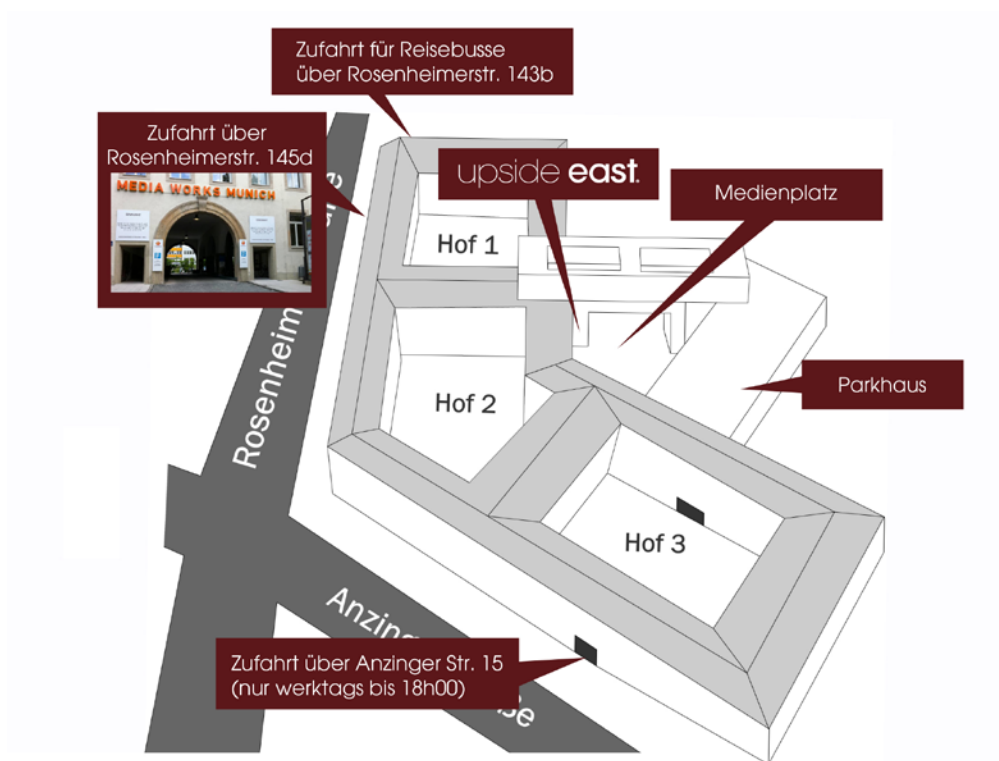

LAGEPLAN & ANFAHRT

PKW:

Bitte nutzen Sie die Zufahrt über die Anzinger oder Rosenheimer Straße.
Durch die Innenhöfe gelangen Sie direkt zum upside east® und zum Parkhaus.

MVV:

S-Bahn S1-S8 Ostbahnhof
U2 & U5 Ostbahnhof / Karl-Preis-Platz
Stadt-Bus 55 & 145 & 155

upside east
event · conference · exhibition · lounge